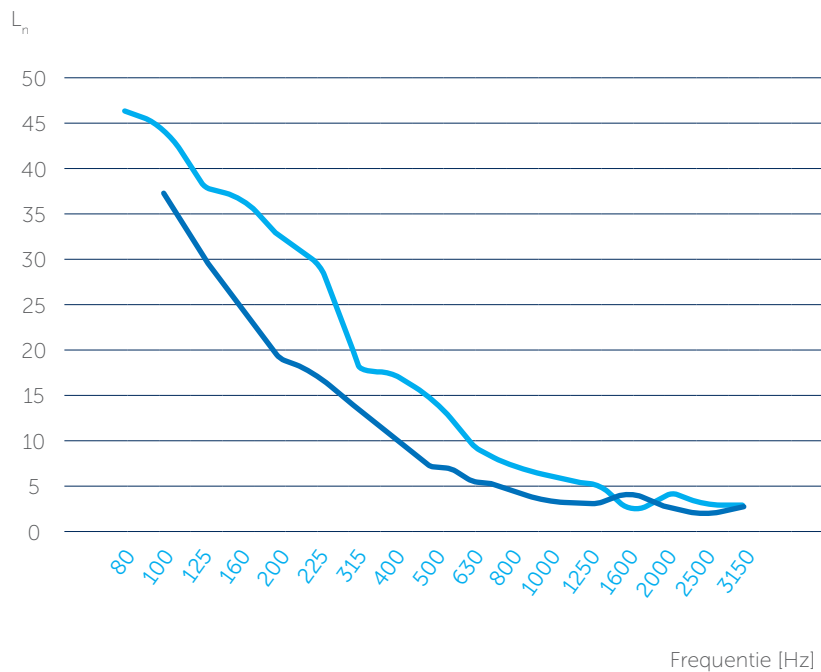

Testrapport Riverbank IN18-007* en IN19-032* - Testopstellingen

Opmerking: de testopstellingen zijn dezelfde als die voor de valgewichtstest.

Akoestische isolatie

- $L_{n,w}$ (met GympactLayer-20)
- $L_{n,w}$ (met GympactLayer-45)

$L_{n,w}^{(1)}$ met GympactLayer-20	$L_{n,w}^{(1)}$ met GympactLayer-45
29 (3) dB	20 (3) dB

⁽¹⁾Berekend volgens ISO 717-2, op basis van ASTM-metingen.
*Testrapport beschikbaar op aanvraag.