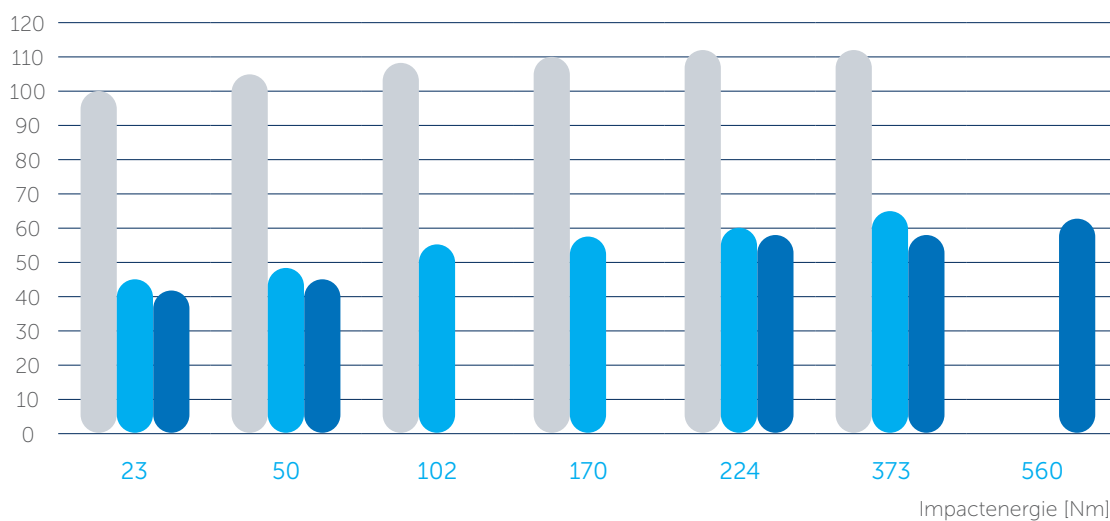

Algemeen Geluidsniveau

$L_{A,F,MAX}$ [dBA ref 20µPa]

- Basisvloer
- Stravigym HP met dBooster® en Stravigym GympactLayer-20
- Stravigym HP met dBooster® en Stravigym GympactLayer-45

*Testrapport beschikbaar op aanvraag.