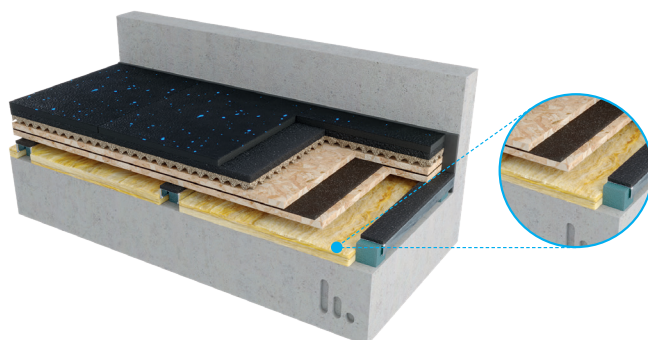

De volgende generatie: dBooster® technologie

Onze gepatenteerde dBooster®-technologie ontkoppelt de lastverdelende laag van de veerkrachtige dragers met een minimaal contactoppervlak. Tests tonen aan dat de isolatie-efficiëntie verbetert voor alle discrete Stravigym vloersystemen en dat het de sportvloer minder afhankelijk maakt van het impactenergieniveau dat op het systeem wordt uitgeoefend.

AKOESTISCHE RESULTATEN

Valgewicht Test

Testrapport Riverbank AN18-001* en AN19-002* - Testopstelling

- 9,5 mm rubberen sportvloer
- Stravigym GympactLayer-20 of Stravigym GympactLayer-45
- Multiplex 19 mm
- Damping Layer (1 laag)
- Multiplex 19 mm
- dBooster®-rail
- 16 mm minerale wol
- Betonnen vloer 200 mm