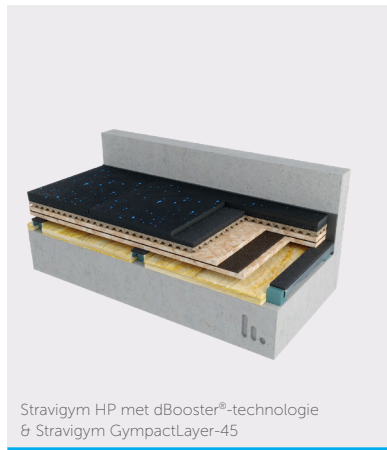

Stravigym HP*

Productfiche

Stravigym HP is een "High Performance" discreet isolerend zwevend vloersysteem dat prestatiegericht is ontworpen om trillingen te beheersen, laagfrequent contactgeluid te minimaliseren en de overdracht van hoorbaar structuurgeluid te beperken.

In combinatie met de Stravigym GympactLayer-45** biedt het systeem een hoge mechanische weerstand en akoestische prestaties en is het geschikt voor thuisgyms en licht commerciële fitnesscentra (impactenergie <600 N.m).

Stravigym HP met Stravigym GympactLayer-20*** is geschikt voor ruimtes met een gemiddelde impactenergie en een lage frequentie en is compatibel met de meeste conventionele vloerbedekkingen.

SYSTEEMKENMERKEN

- Standaard geïsoleerd railsysteemhoogte is 50 mm
- Standaard dBooster®-railsysteemhoogte is 60 mm
- Stravigym systeem is beschikbaar met geïsoleerde rails of dBooster®-rails
- Er kunnen verschillende lastverdelende componenten worden gebruikt, zoals multiplex of OSB-platen
- De stalen onderdelen van de geïsoleerde rails en dBooster®-rails zijn elektrolytisch verzinkt
- Geïsoleerde rails en dBooster®-rails zijn verkrijgbaar in twee standaardkwaliteiten: Channel-M medium stijfheid en Channel-H (hoge stijfheid)
- Twee schokabsorptielagen zijn beschikbaar: Stravigym GympactLayer-20 & Stravigym GympactLayer-45 (de keuze wordt gemaakt afhankelijk van het type fitnessactiviteit)
- Vloerbedekking is niet inbegrepen in de standaard Stravigym-oplossingen, maar een Stravigym GympactFloor is op aanvraag verkrijgbaar
- Stravigym-systemen zijn compatibel met bijna alle soorten vloerbedekking (neem vóór de installatie contact op met CDM Stravitec en de fabrikant van de vloer)
- Stravigym HP is een lichtgewicht zwevende vloer met verminderde/minimale totale dikte (beperkte extra opbouwhoogte en gewicht)
- Stravigym HP is snel en gemakkelijk te installeren
- Indien nodig kunnen Stravigym vloersystemen gemakkelijk worden gedemonteerd en elders opnieuw geïnstalleerd