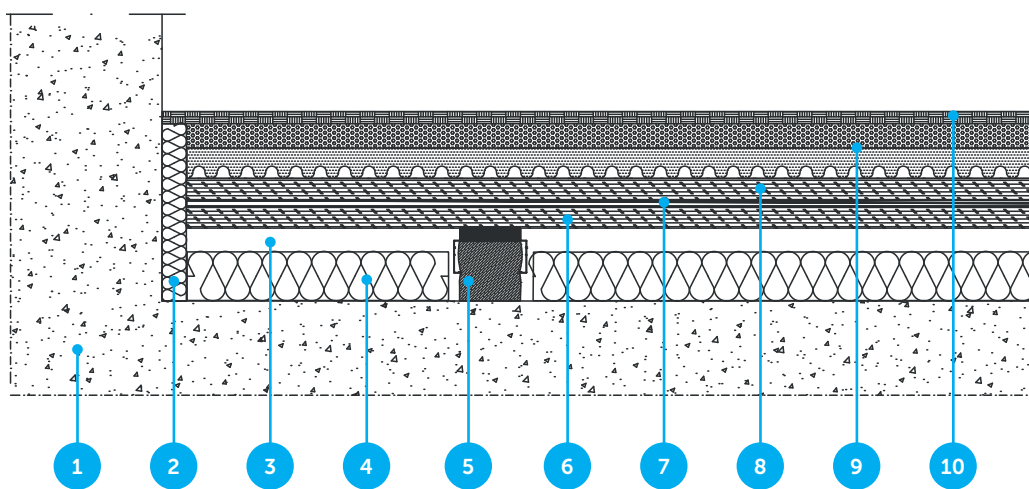

Testrapport Riverbank IN18-007* en IN19-032* - Testopstellingen

Opmerking: de testopstellingen zijn dezelfde als die voor de valgewichtstest.

Akoestische isolatie

- $L_{n,w}$ (met GympactLayer-20)
- $L_{n,w}$ (met GympactLayer-45)

$L_{n,w}^{(1)}$ met GympactLayer-20	$L_{n,w}^{(1)}$ met GympactLayer-45
29 (3) dB	20 (3) dB

⁽¹⁾Berekend volgens ISO 717-2, op basis van ASTM-metingen.
*Testrapport beschikbaar op aanvraag.

TYPISCHE MONTAGE

Stravigym HP

1. Structurele vloer
2. Perimeter Strip
3. Luchtspouw
4. Isolatiemateriaal
5. Eenvoudig geïsoleerde rail of dBooster®-rail
6. Multiplex lastverdelingslaag 1 (of andere geschikte lastverdelingslaag)
7. Damping Layer
8. Multiplex lastverdelingslaag 2 (of andere geschikte lastverdelingslaag)
9. GympactLayer**
10. Vloerbedekking (een Stravigym GympactFloor-oplossing of gelijkaardig)